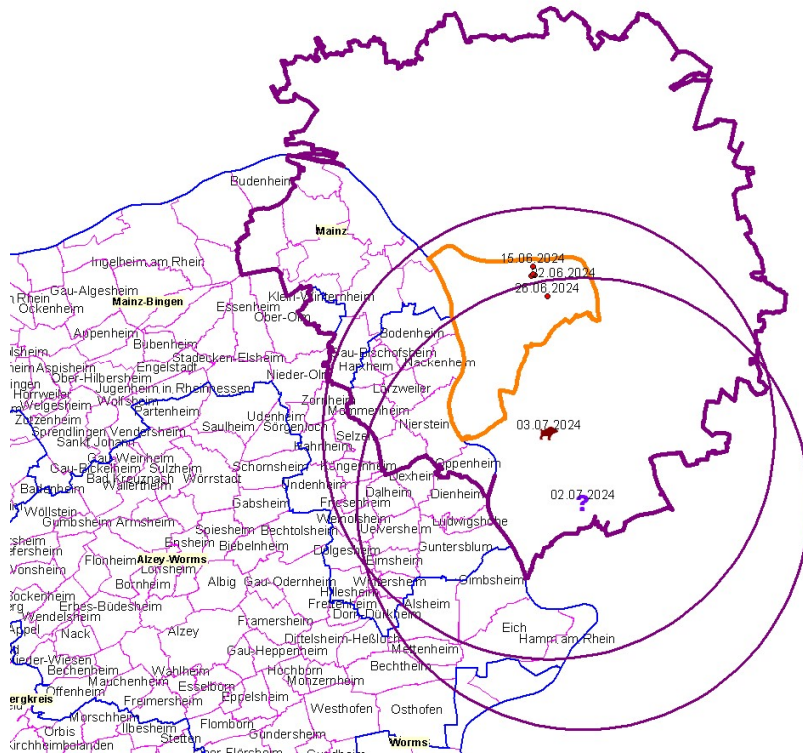

ASP HE u. RP Stand 03.07.2024

Puffer 15 km um Fund Leeheim und Kühkopf

Kühkopf ist noch als Verdacht gemeldet.

Gemeinden in AZ sind betroffen

SO-Kennung	Tierseuche/Tierkrankheit Relevante Tierart (= weitere Arten)	BL	Kreis Gemeinde	Verdacht Eerststellung Aufhebung	Erste Meldung Letzte Meldung	
24-011-00150	Afrikanische Schweinepest (ASP) Frischling (Schwarzwild -1 J.)	HE	Groß-Gerau Riedstadt	(V) 02.07.2024 (F) nicht vorh. (A) nicht vorh.	03.07.2024 07:06 03.07.2024 07:06	🚫
24-011-00149	Afrikanische Schweinepest (ASP) Bache >3 J. (Schwarzwild weibl. >3 J.)	HE	Groß-Gerau	(V) 02.07.2024 (F) 03.07.2024 (A) nicht vorh.	02.07.2024 14:15 03.07.2024 07:07	🚫
24-011-00141	Afrikanische Schweinepest (ASP) Überläufer weibl. (Schwarzwild >1 J.)	HE	Groß-Gerau Rüsselsheim	(V) 23.06.2024 (F) 26.06.2024 (A) nicht vorh.	26.06.2024 17:58 26.06.2024 17:58	🚫
24-011-00127	Afrikanische Schweinepest (ASP) Bache (ohne Altersdifferenzierung)	HE	Groß-Gerau	(V) 21.06.2024 (F) 25.06.2024 (A) nicht vorh.	25.06.2024 19:59 25.06.2024 19:59	🚫
24-011-00126	Afrikanische Schweinepest (ASP) Bache (ohne Altersdifferenzierung)	HE	Groß-Gerau Rüsselsheim	(V) 21.06.2024 (F) 22.06.2024 (A) nicht vorh.	22.06.2024 10:54 24.06.2024 16:58	🚫
24-011-00125	Afrikanische Schweinepest (ASP) Bache (ohne Altersdifferenzierung)	HE	Groß-Gerau Rüsselsheim	(V) 21.06.2024 (F) 22.06.2024 (A) nicht vorh.	22.06.2024 10:49 24.06.2024 16:58	🚫
24-011-00124	Afrikanische Schweinepest (ASP) Frischling (Schwarzwild -1 J.)	HE	Groß-Gerau Rüsselsheim	(V) 21.06.2024 (F) 22.06.2024 (A) nicht vorh.	22.06.2024 10:45 24.06.2024 16:59	🚫
24-011-00123	Afrikanische Schweinepest (ASP) Bache (ohne Altersdifferenzierung)	HE	Groß-Gerau Rüsselsheim	(V) 21.06.2024 (F) 22.06.2024 (A) nicht vorh.	22.06.2024 10:40 22.06.2024 11:17	🚫
24-011-00117	Afrikanische Schweinepest (ASP) Bache (ohne Altersdifferenzierung)	HE	Groß-Gerau Rüsselsheim	(V) 14.06.2024 (F) 15.06.2024 (A) nicht vorh.	15.06.2024 14:29 15.06.2024 14:29	🚫